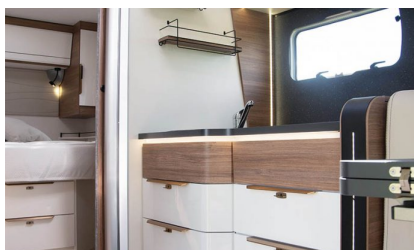

Emotion 740FEDB

Med sin lengde på 7,45 m er denne nykomlingen i Emotion-serien en komfortabel delintegrert bobil for 4 personer med 2 enkle senger, senkeseng og face-to-face salong.

**FIAT 180HK - 9 TRINNS AUTOMATGIR - DIGITALT DASHBORD - HEAVY CHASSIS 4250KG
AUTOMATISK KLIMA - REGNSENSOR - LYSSENSOR - EL. PARKREMS - MARKISE - SYKKELSTATIV**