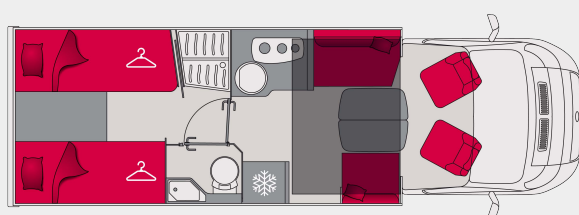

Emotion 740FEDB

Med sin lengde på 7,45 m er denne nykomlingen i Emotion-serien en komfortabel delintegrert bobil for 4 personer med 2 enkle senger, senkeseng og face-to-face salong.

**FIAT 180HK - 9 TRINNS AUTOMATGIR - DIGITALT DASHBORD - HEAVY CHASSIS 4250KG
AUTOMATISK KLIMA - REGNSENSOR - LYSSENSOR - EL. PARKREMS - MARKISE - SYKKELSTATIV**

KR 1 299 800,-

FRITIDSGÅRDEN

EMOTION 740FEDB

Lengde
7,45 m

Bredde
2,3 m

Sitteplasser
4

Soveplasser
4+2

Spiseplasser
5

95 Liter

MÅL (±3 %)

Totalbredde med sidespeil

276 cm

Hjulavstand

403,5 cm

Markise

4,5 Meter

GARASJE

Dør høyre side

84 x 100 cm

Dør venstre side

84 x 100 cm

INTERIØR (±3 %)

Høyde i dusjen

195 cm