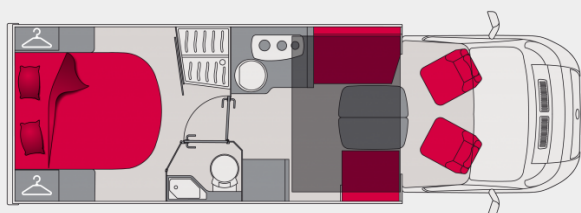

Emotion 740FQDB

Med sin lengde på 7,45 m er denne nykomlingen i Emotion-serien en komfortabel delintegret bobil for 4 personer med queensbed, senkeseng og face-to-face salong.

**FIAT 180HK - 9 TRINNS AUTOMATGIR - DIGITALT DASHBORD - HEAVY CHASSIS 4250KG
AUTOMATISK KLIMA - REGNSENSOR - LYSSENSOR - EL. PARKREMS - MARKISE - SYKKELSTATIV**

KR 1 299 800,-

FRITIDSGÅRDEN

EMOTION 740FQDB

Lengde
7,45 m

Bredde
2,3 m

Sitteplasser
4

Soveplasser
4+2

Spiseplasser
5

Volum lasterom
1830 l

Last
1250 kg

Totalvekt
4250 kg

DRIVVERK	
Motor	Fiat 180HK
Girkasse	9 trinns automat
KAPASITET	
Dieseltank	90 Liter
Ferskvannstank	130 Liter
Ferskvannstank under kjøring	20 Liter
Gråvannstank	95 Liter
MÅL (±3 %)	
Totalbredde med sidespeil	276 cm
Hjulavstand	403,5 cm
Markise	4,5 Meter
GARASJE	
Dør høyre side	76 x 85 cm
Dør venstre side	76 x 85 cm
INTERIØR (±3 %)	
Høyde i dusjen	195 cm
Maks TV i Salongen	22 tommer
Mål Queensbed	150 x 190 cm
Elektrisk nedfellbar Senkeseng	135 x 200 cm
Ekstraseng i sittegruppe (Option)	100 x 200 cm