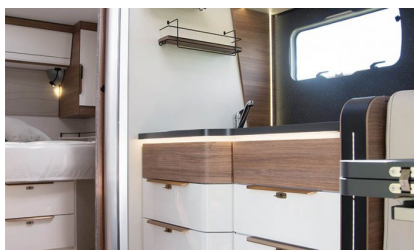

Emotion 740FQDB

Med sin lengde på 7,45 m er denne nykomlingen i Emotion-serien en komfortabel delintegret bobil for 4 personer med queensbed, senkeseng og face-to-face salong.

**FIAT 180HK - 9 TRINNS AUTOMATGIR - DIGITALT DASHBORD - HEAVY CHASSIS 4250KG
AUTOMATISK KLIMA - REGNSENSOR - LYSSENSOR - EL. PARKREMS - MARKISE - SYKKELSTATIV**